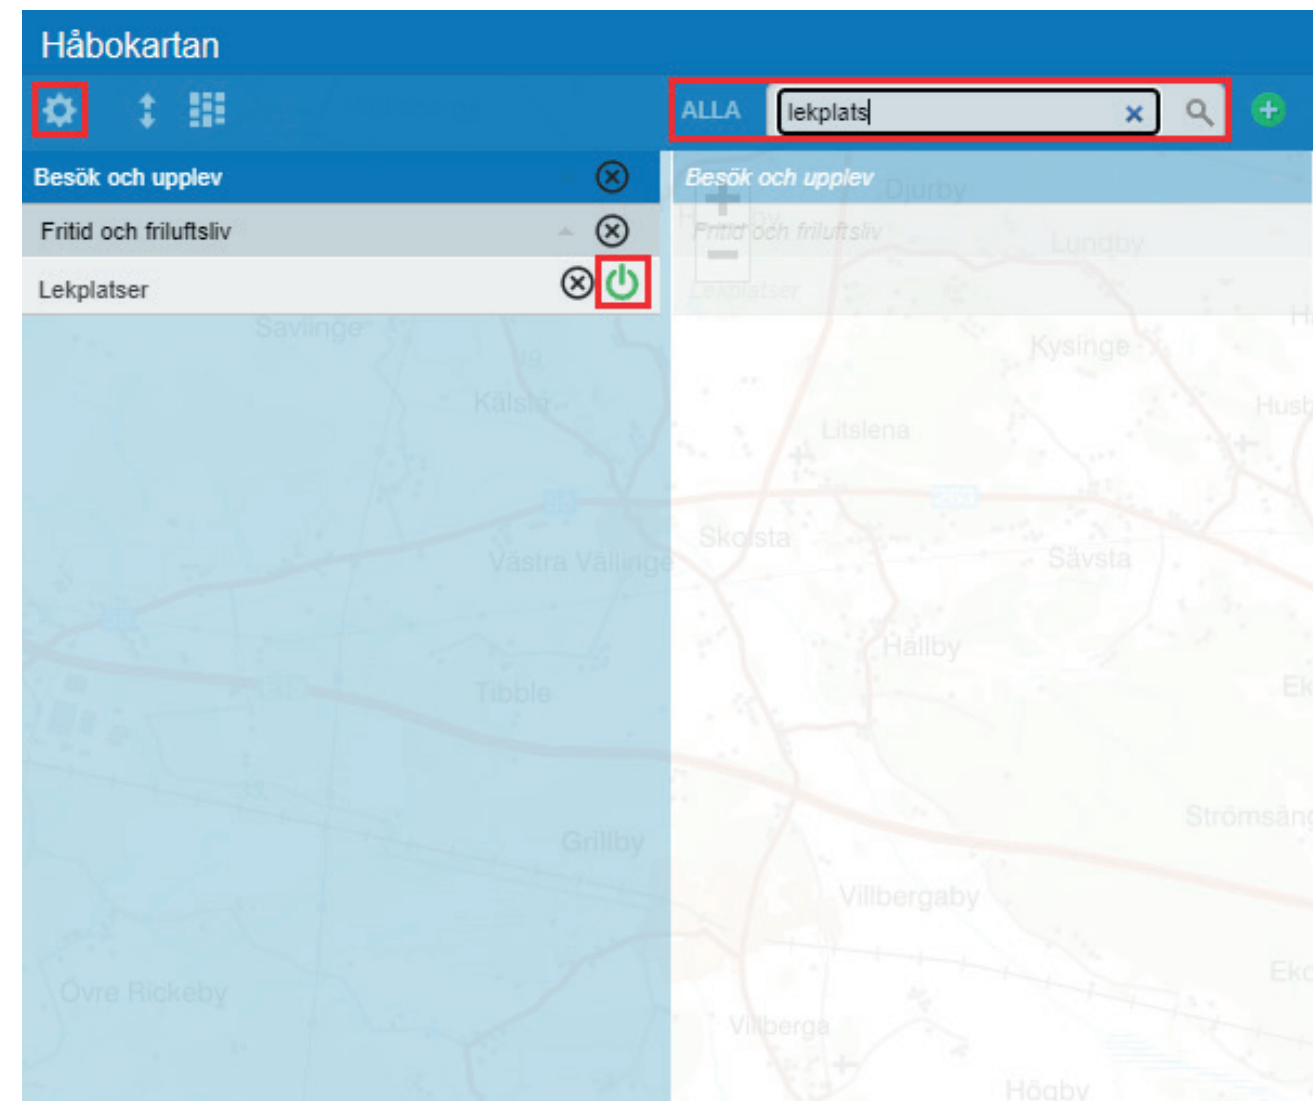

Exempel på hur du hittar *Lekplatser* i Håbo kommun via sökfunktionen

1. Klicka på kugghjulet i det vänstra hörnet, sök *Lekplatser* i sökfältet. Klicka på kugghjulet igen.

2. Här ser du alla lekplatser markerade och kan zooma in på den önskade lekplatsen. De olika färgerna i ringarna markerar typ av lekplats.

3. Klicka på infoklick-verktyget och klicka på ett objekt i kartan, för mer information om platsen.

4. Eller välj ditt tema genom att klicka i temaväljaren efter önskad rubrik.