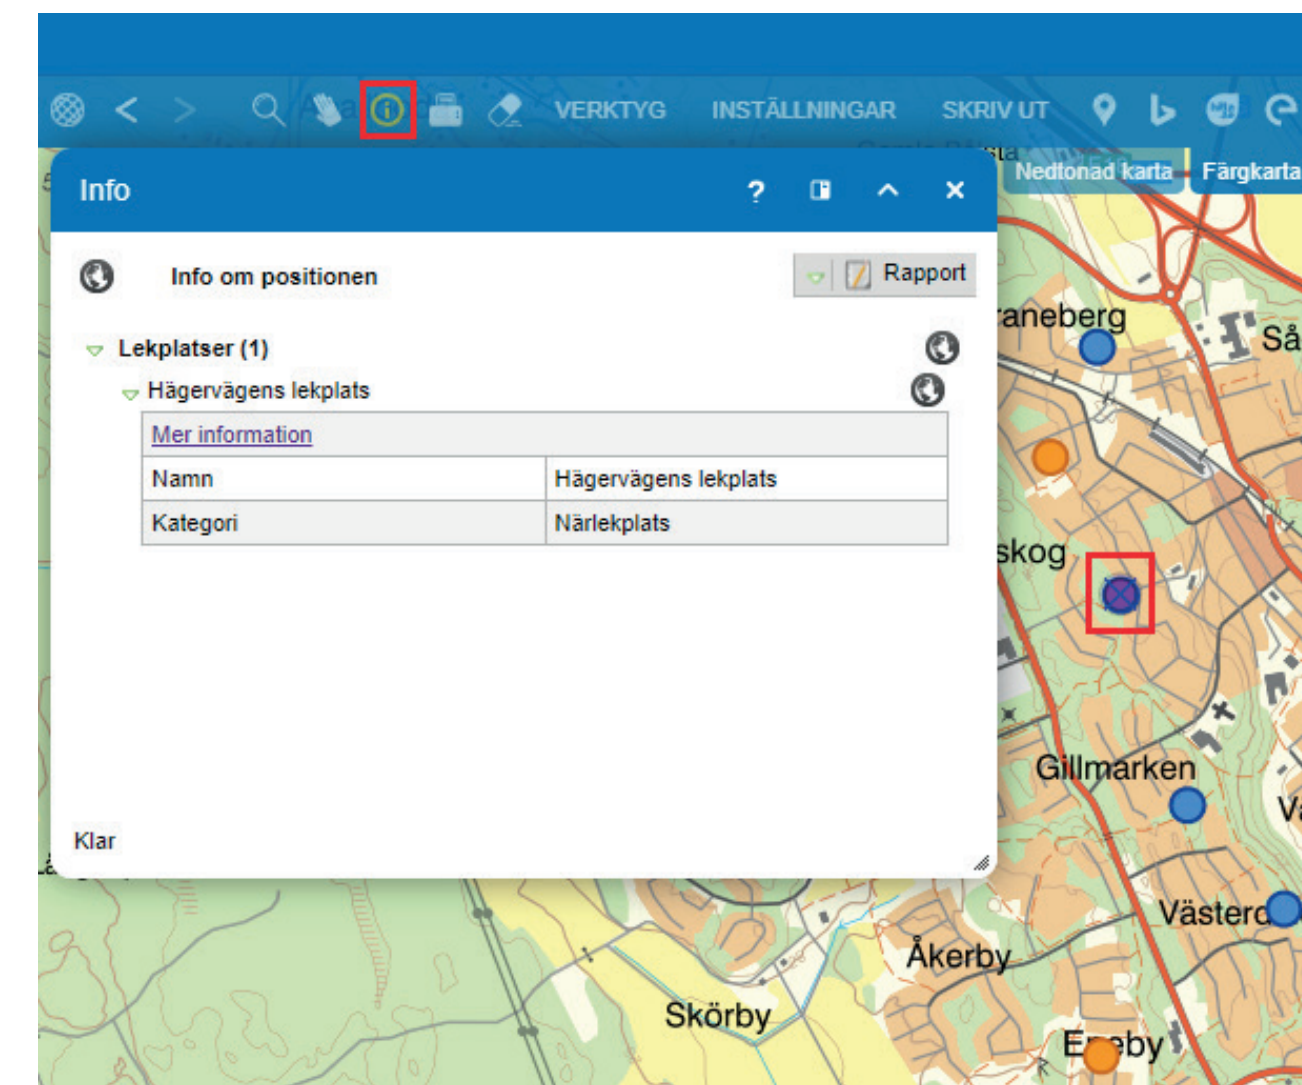

Exempel på hur du hittar *Lekplatser* i Håbo kommun via sökfunktionen

1. Klicka på kugghjulet i det vänstra hörnet, sök *Lekplatser* i sökfältet. Klicka på kugghjulet igen.

2. Här ser du alla lekplatser markerade och kan zooma in på den önskade lekplatsen. De olika färgerna i ringarna markerar typ av lekplats.

3. Klicka på infoklick-verktyget och klicka på ett objekt i kartan, för mer information om platsen.

4. Eller välj ditt tema genom att klicka i temaväljaren efter önskad rubrik.