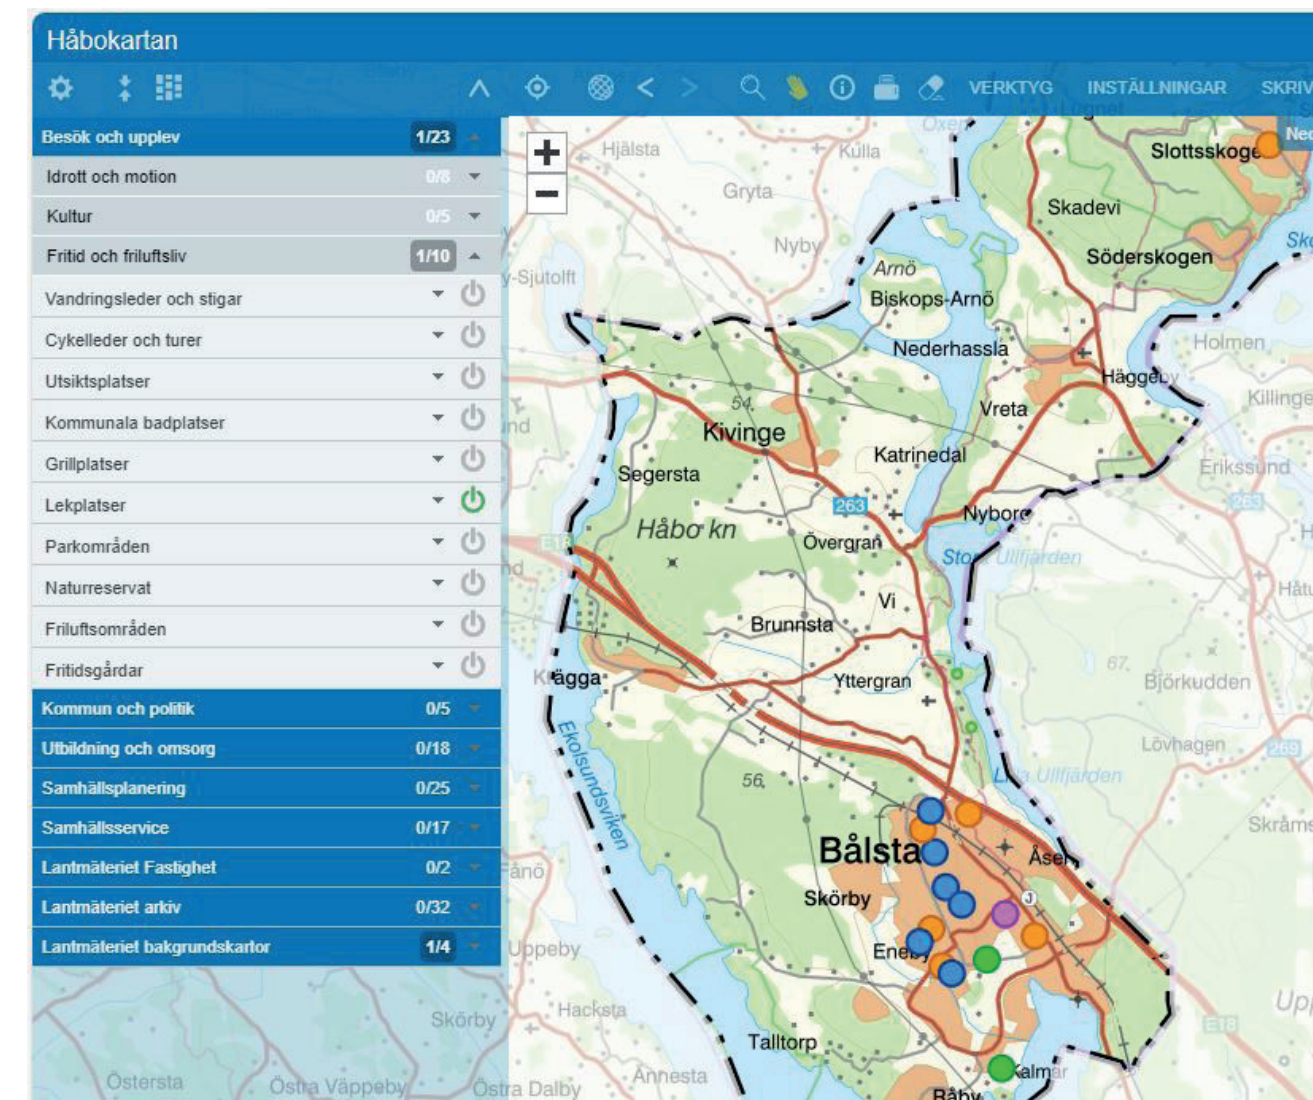

Exempel på hur du hittar *Lekplatser* i Håbo kommun via sökfunktionen

1. Klicka på kugghjulet i det vänstra hörnet, sök *Lekplatser* i sökfältet. Klicka på kugghjulet igen.

2. Här ser du alla lekplatser markerade och kan zooma in på den önskade lekplatsen. De olika färgerna i ringarna markerar typ av lekplats.

3. Klicka på infoklick-verktyget och klicka på ett objekt i kartan, för mer information om platsen.

4. Eller välj ditt tema genom att klicka i temaväljaren efter önskad rubrik.