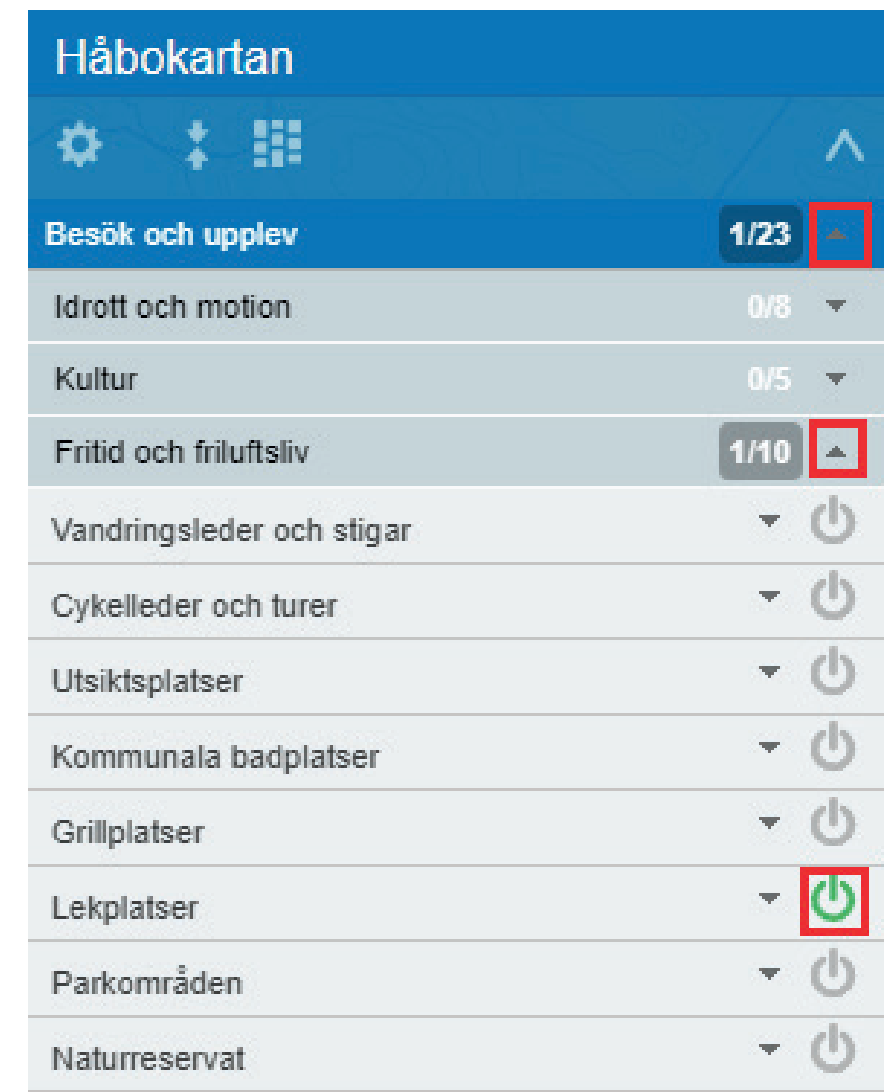

Exempel på hur du hittar *Lekplatser* i Håbo kommun via sökfunktionen

1. Klicka på kugghjulet i det vänstra hörnet, sök *Lekplatser* i sökfältet. Klicka på kugghjulet igen.

2. Här ser du alla lekplatser markerade och kan zooma in på den önskade lekplatsen. De olika färgerna i ringarna markerar typ av lekplats.

3. Klicka på infoklick-verktyget och klicka på ett objekt i kartan, för mer information om platsen.

4. Eller välj ditt tema genom att klicka i temaväljaren efter önskad rubrik.